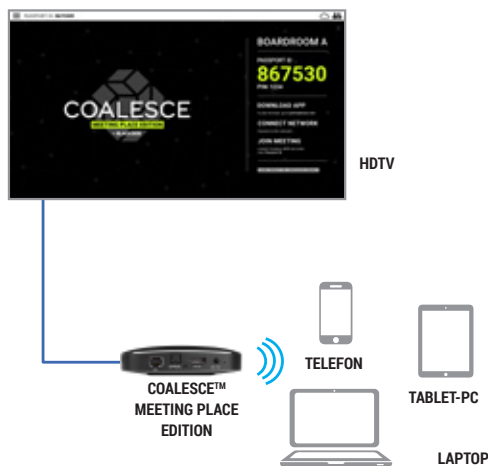

KONFIGURATION FÜR BESPREDHUNGSECKEN